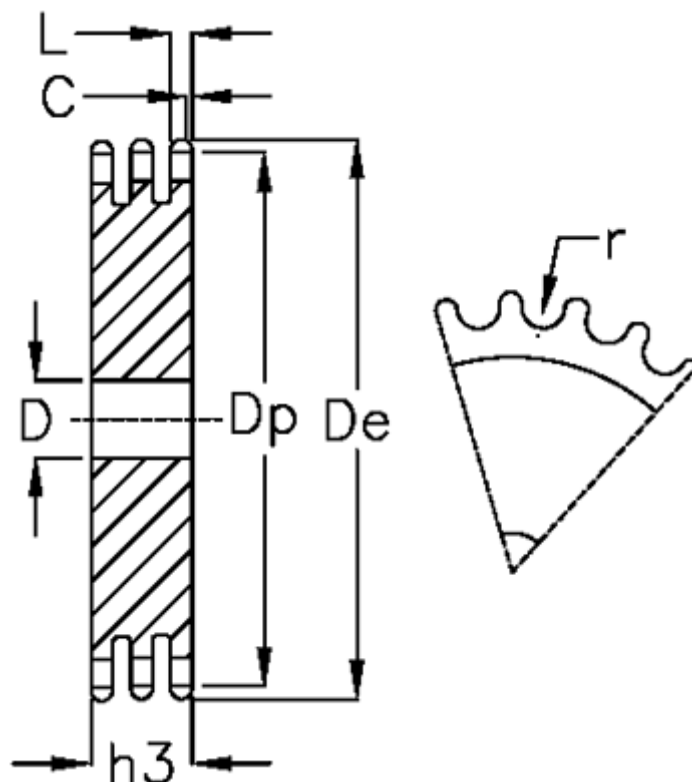

Varenummer: 616023007095
Beskrivelse: Pladehjul 12 B-3 Z=95 triplex

Mål

Antal tænder	= 95	L = 10.8
C	= 2	r = 12.07
D	= 30	
De	= 585.1	
Dp	= 576.17	
For kædebetegnelse	= 12 B-3	
For kæde størrelse	= 3/4 x 7/16	
h3	= 49.8	